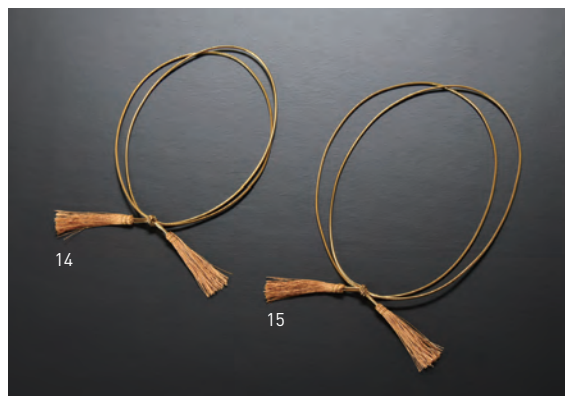

## 重箱用ヒモ

19-302-11 (27299) 白 180円  
約120cm  
19-302-12 (27290) 赤 180円  
約120cm

## 水引重箱飾り・紅白輪のし 両面テープ付 朱

19-302-13 (26033) 95円  
約φ9×15cm

ゴム紐 お節重	6.5寸			7寸		
	1段	2段	3段	1段	2段	3段
40cm	○	○	○	○	×	×
46cm	×	○	○	×	○	○
50cm	×	×	×	×	○	○

ゴム房ひも  
適合重箱  
※伸縮性がある為、  
適合は目安です。