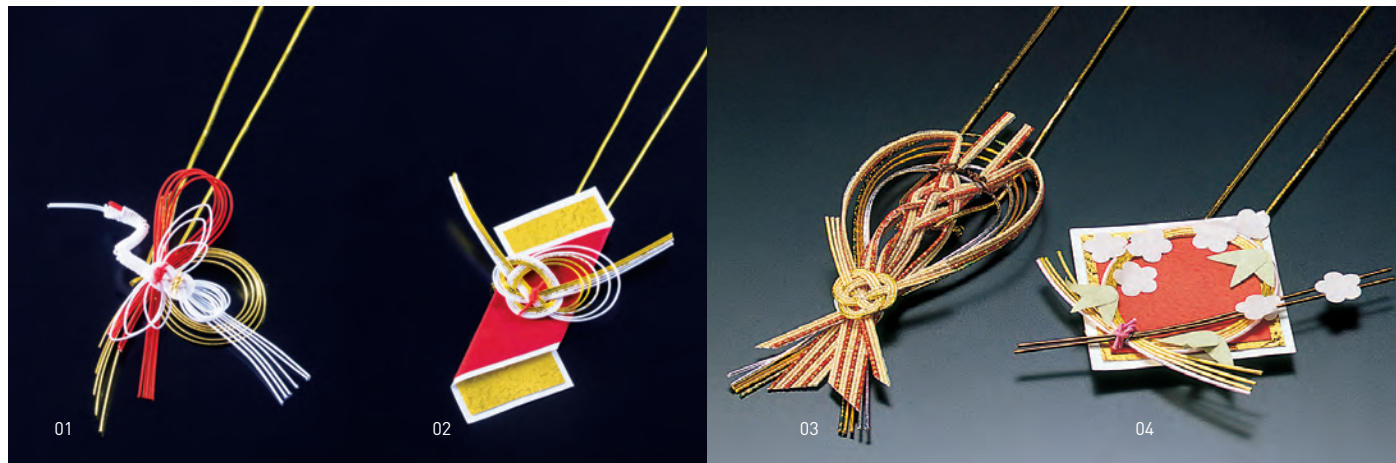

## 水引重箱飾り(金丸ゴムひも付)

19-302-01 (25927) 祝鶴 250円  
約14×8.5cm(ゴム約50cm)  
※6.5寸1段～8寸3段までご使用いただけます。

## 水引重箱飾り(金丸ゴムひも付)

19-302-02 (25928) 片あわじ 190円  
約12×8.5cm(ゴム約50cm)  
※6.5寸1段～8寸3段までご使用いただけます。

## 水引重箱飾り(金丸ゴムひも付)

19-302-03 (25862) 海老 260円  
約4.5×11cm(ゴム約50cm)  
19-302-04 (25861) 松竹梅 240円  
約7.5×7.5cm(ゴム約50cm)  
※6.5寸1段～8寸3段までご使用いただけます。